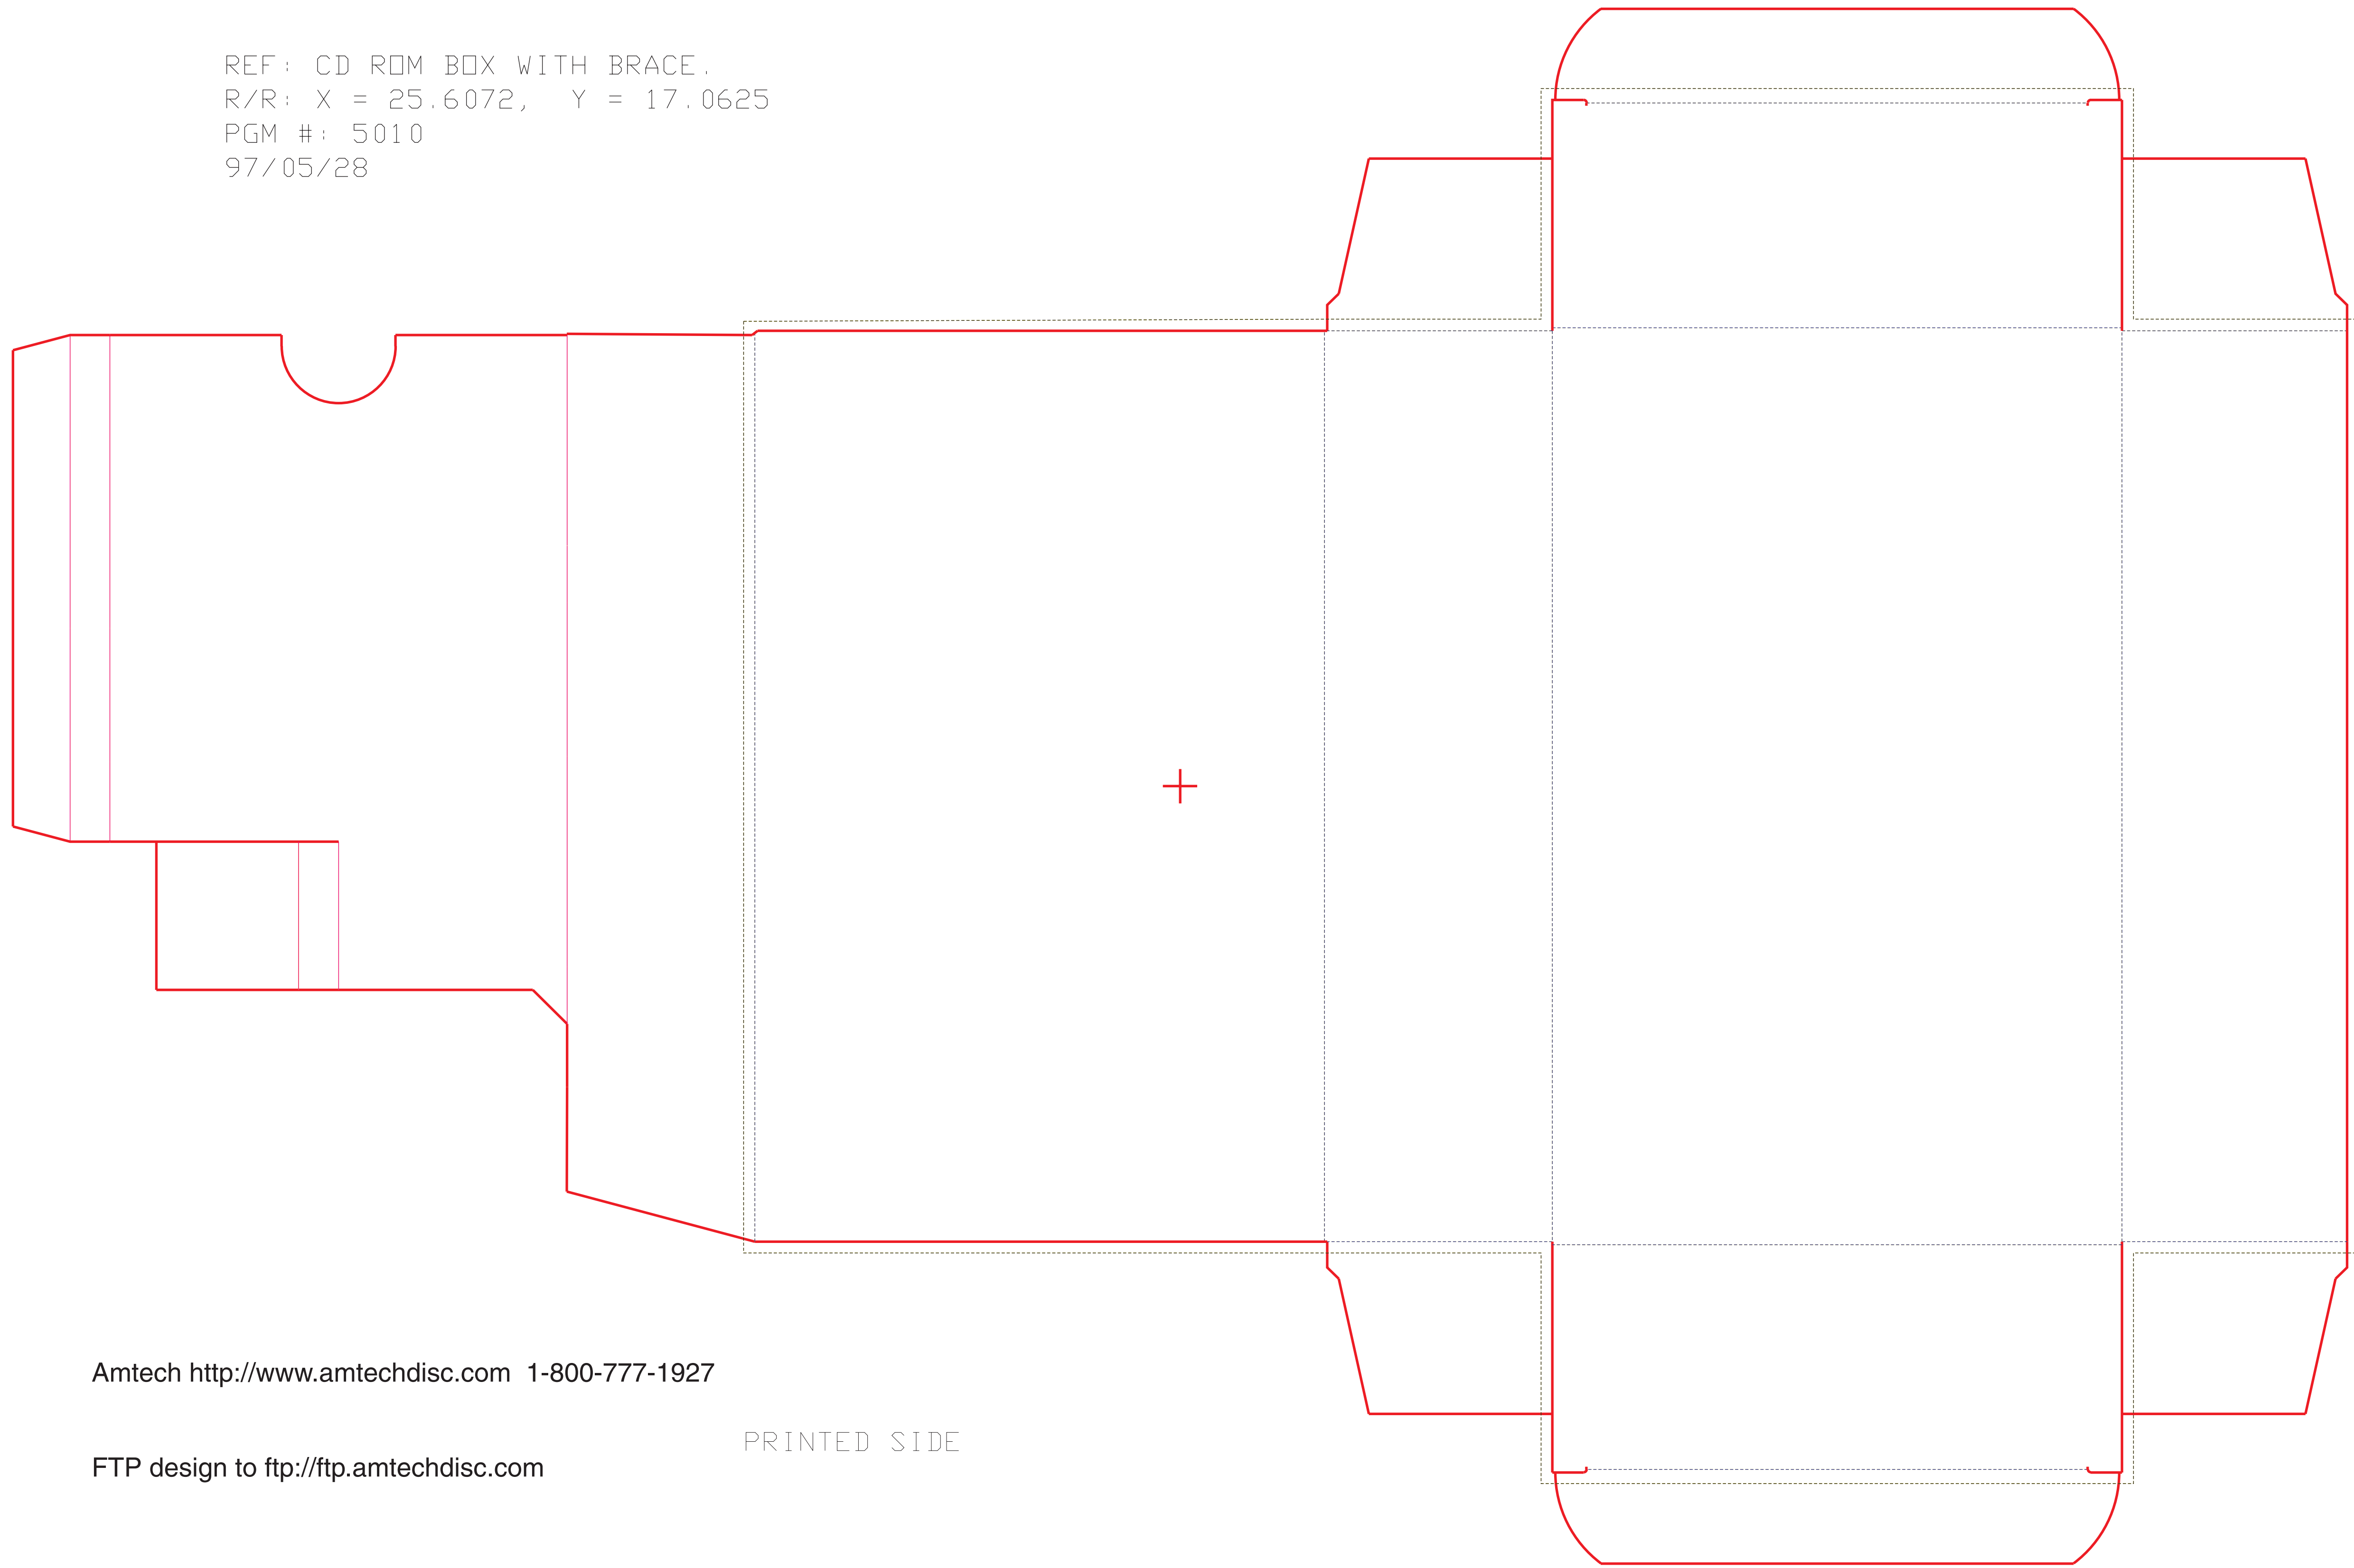

TOP

REF: CD ROM BOX WITH BRACE.
R/R: X = 25.6072, Y = 17.0625
PGM #: 5010
97/05/28

Amtech <http://www.amtechdisc.com> 1-800-777-1927

FTP design to <ftp://ftp.amtechdisc.com>

PRINTED SIDE