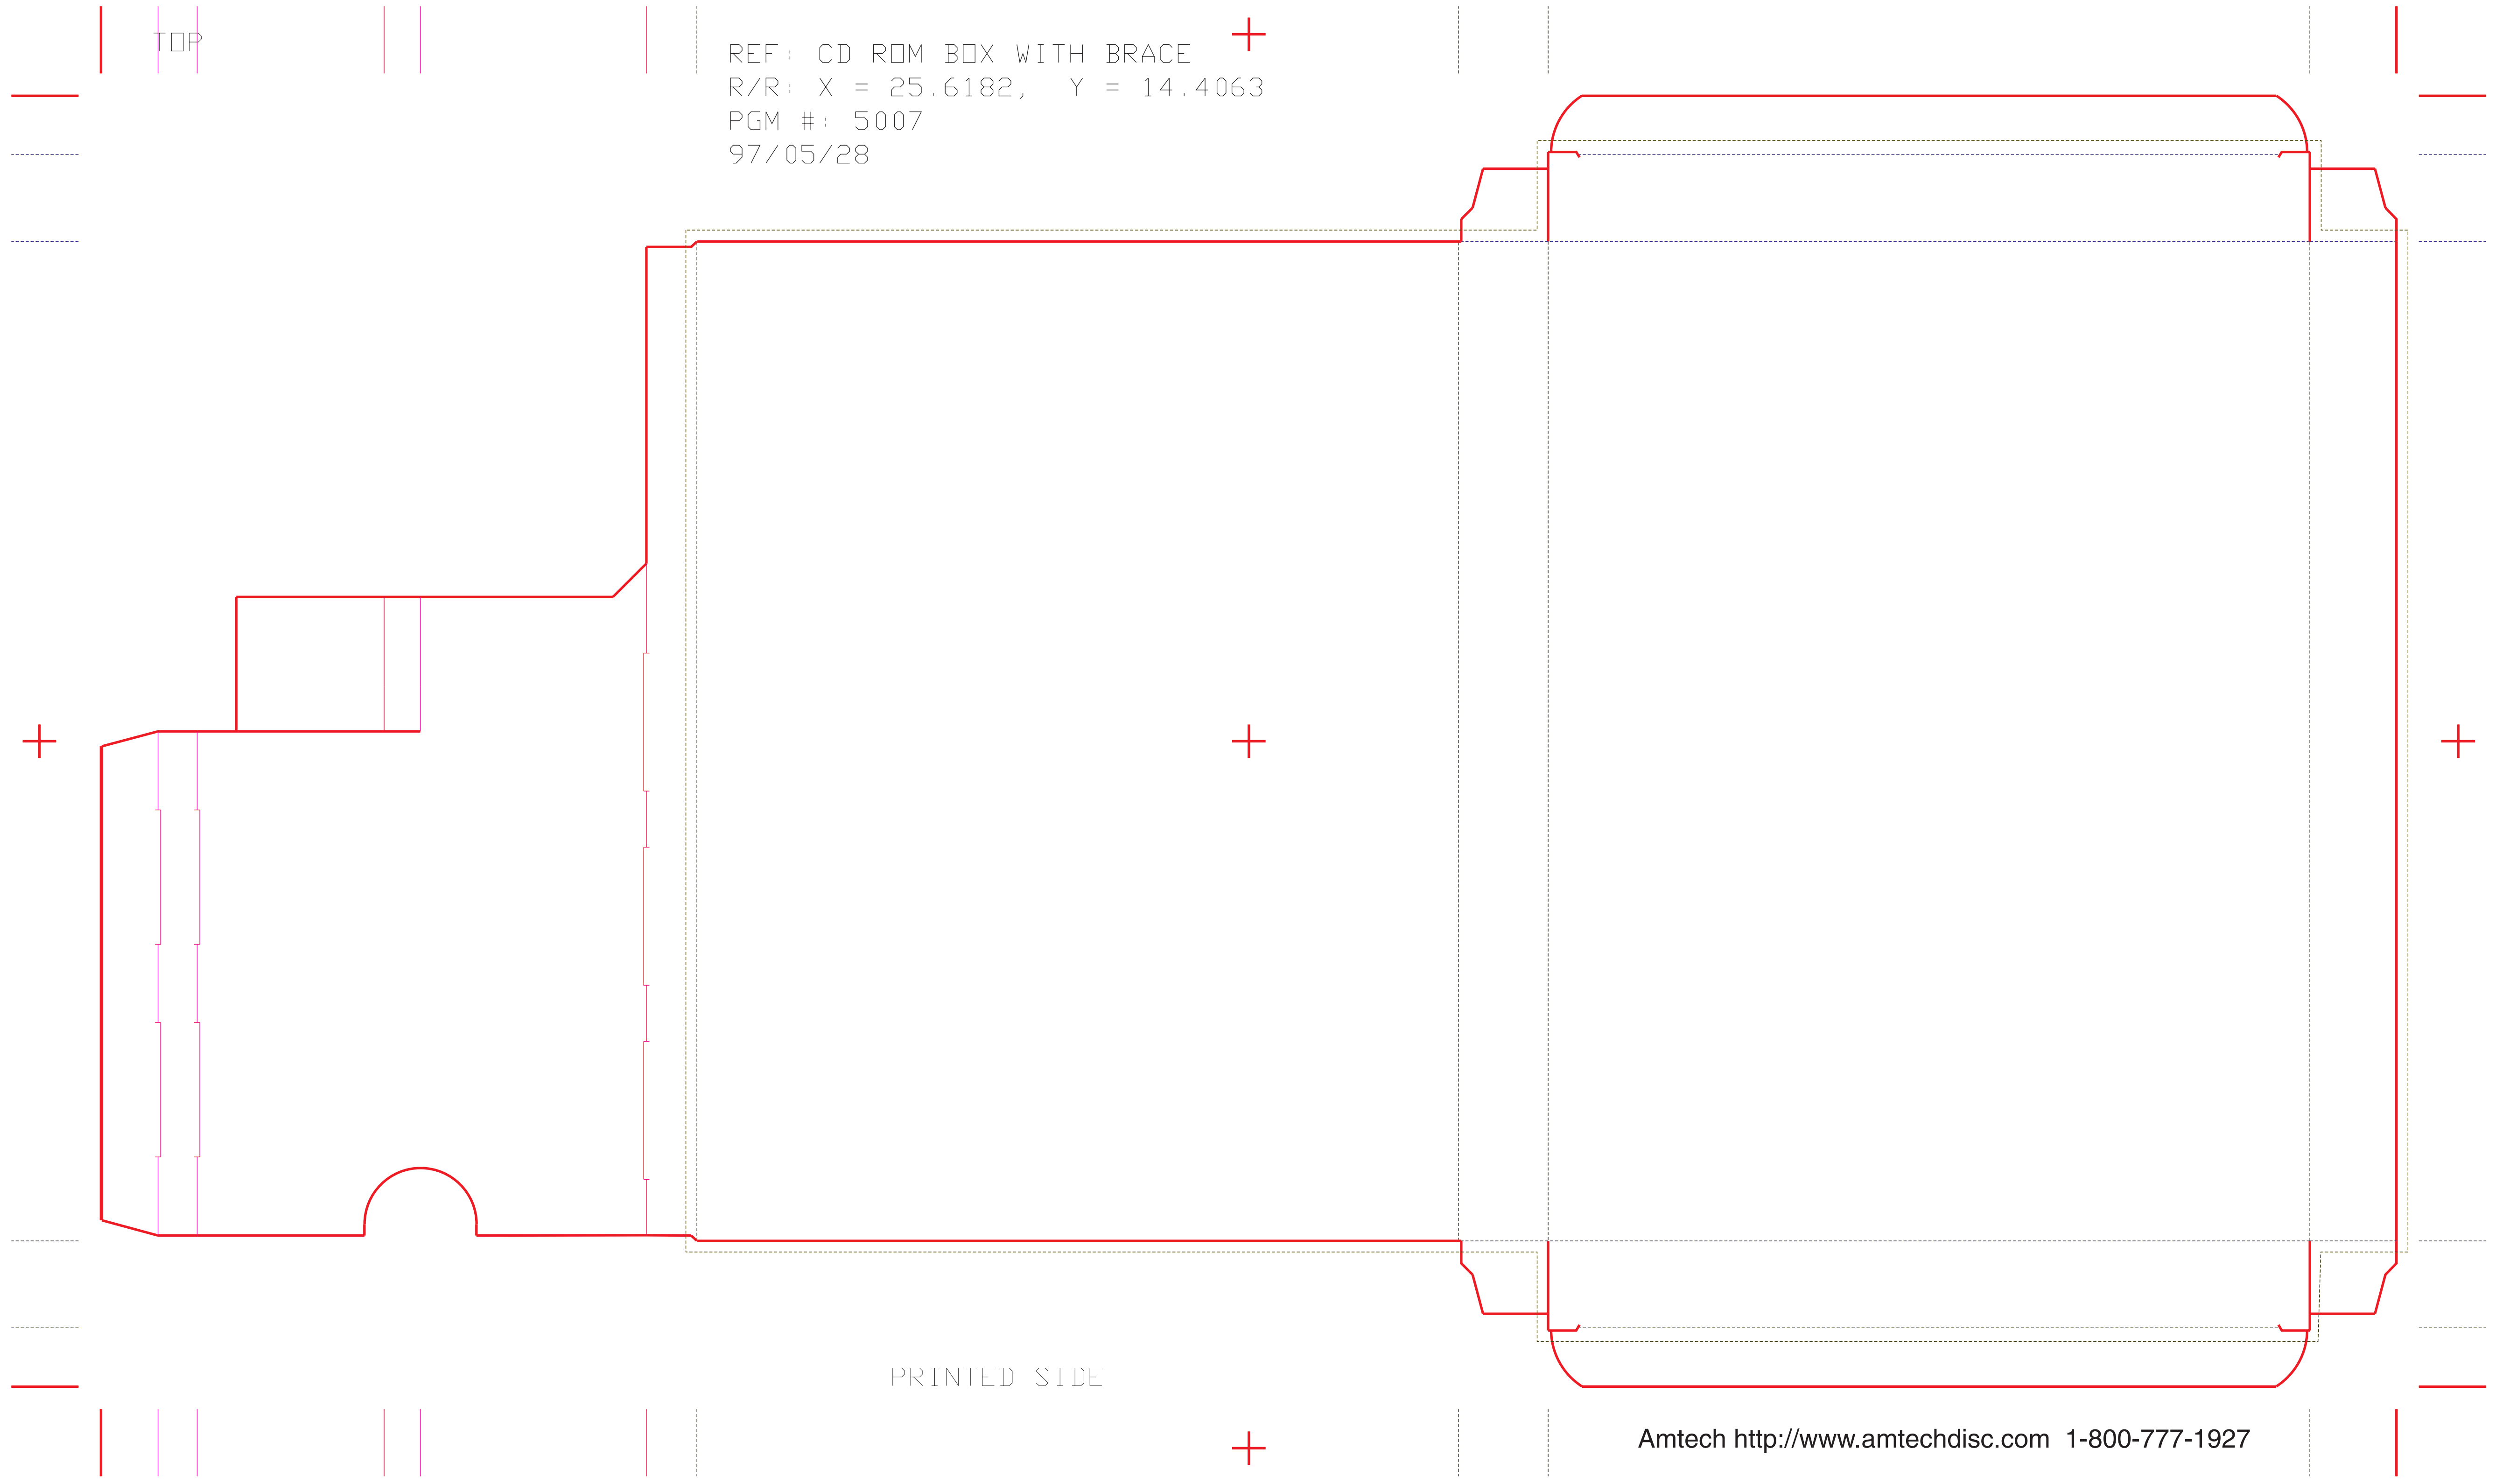

TOP

REF: CD ROM BOX WITH BRACE
R/R: X = 25.6182, Y = 14.4063
PGM #: 5007
97/05/28

PRINTED SIDE

Amtech <http://www.amtechdisc.com> 1-800-777-1927

FTP design to <ftp://ftp.amtechdisc.com>