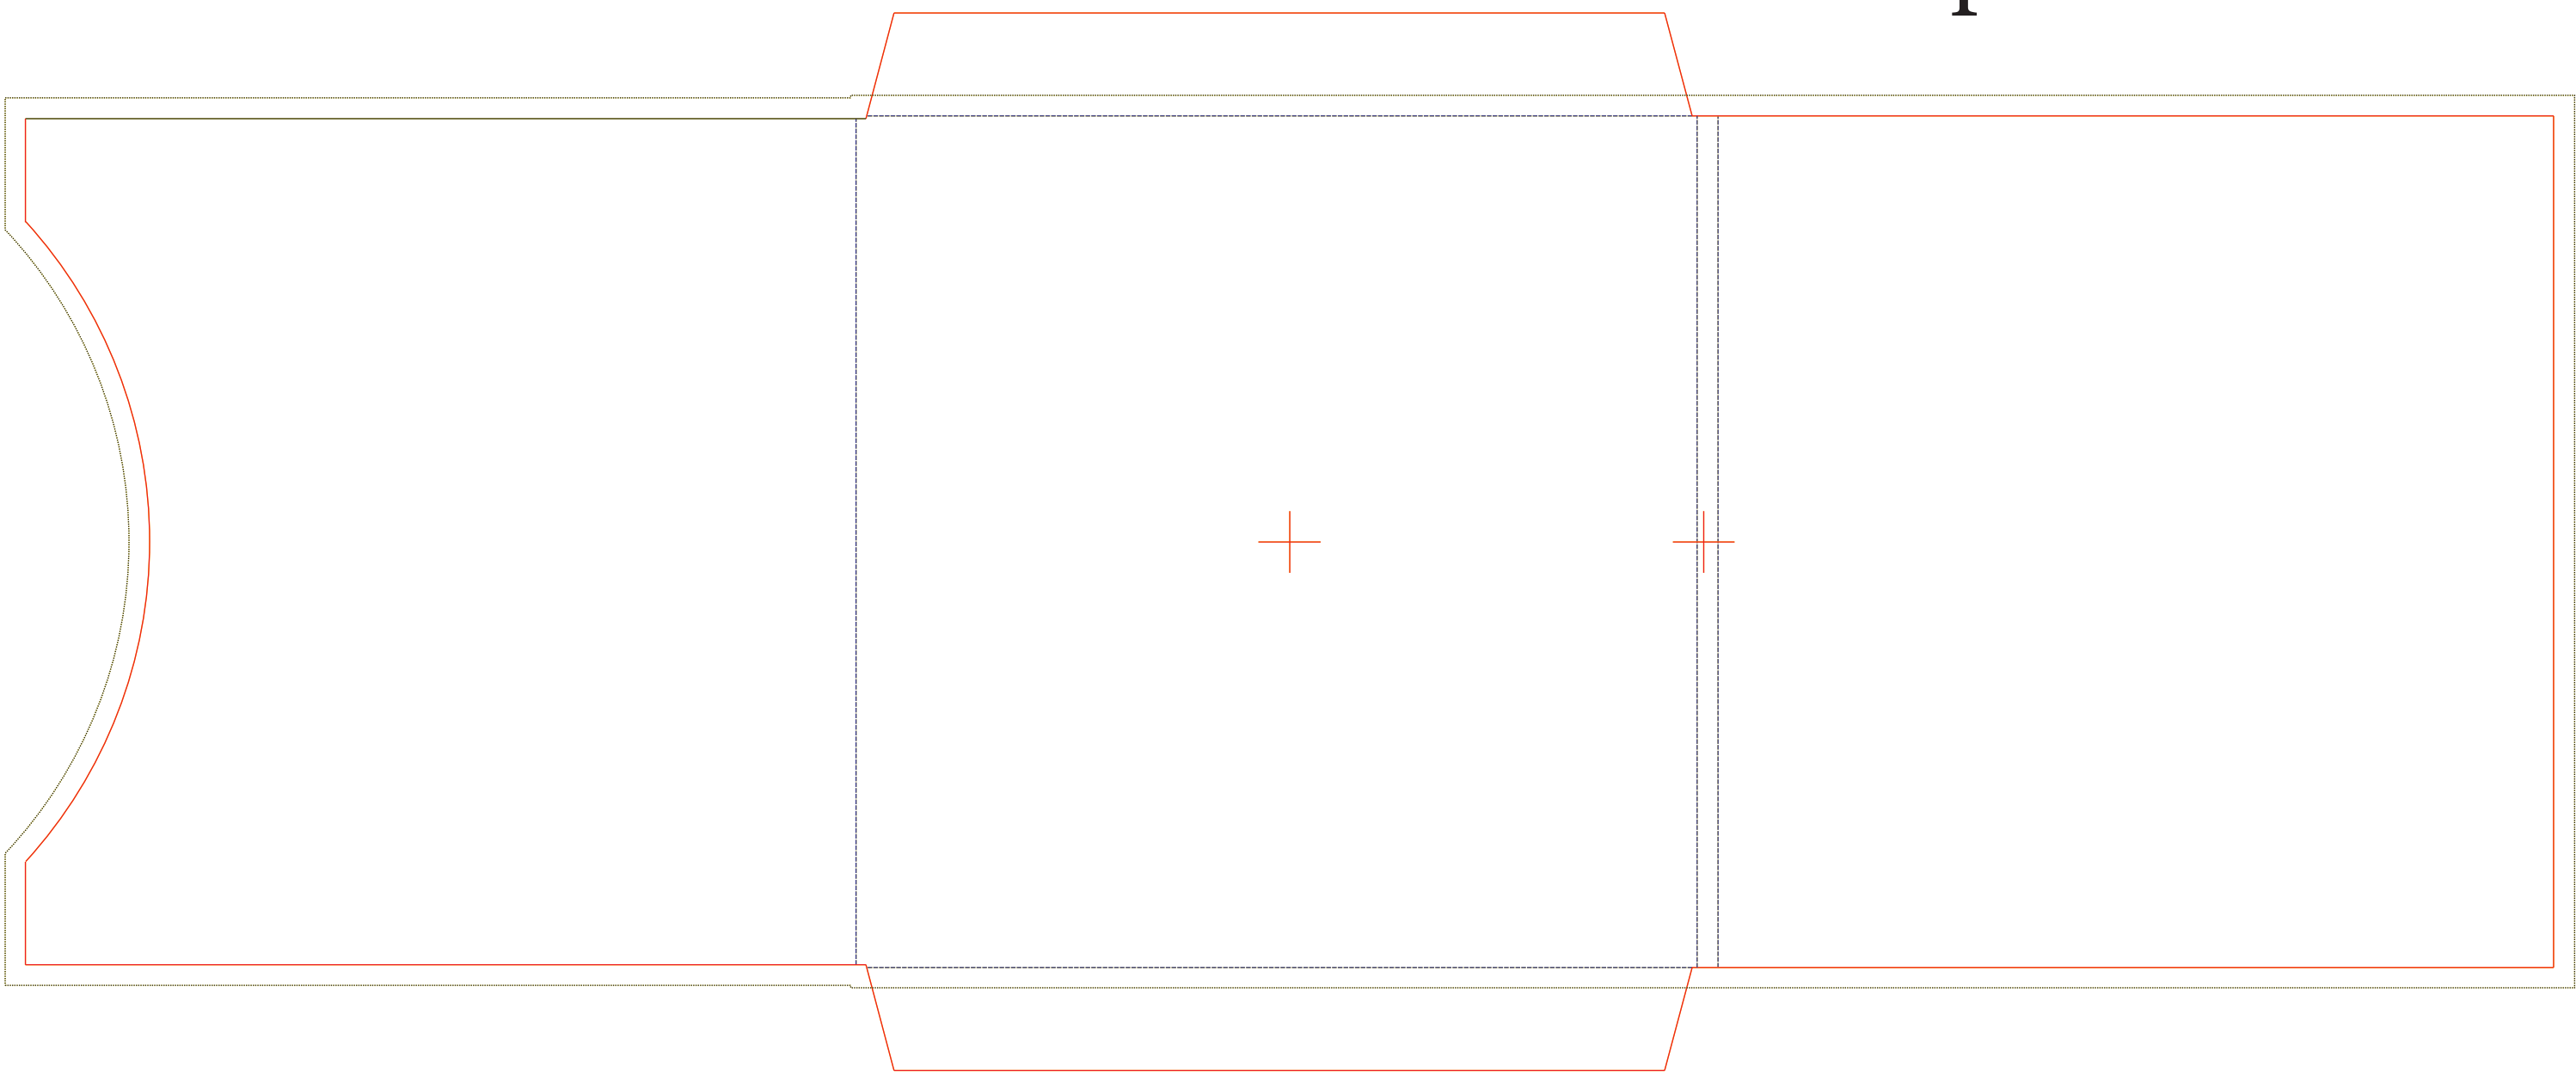

PRINTED SIDE

TOP +

duplication.ca

— Cut line
 - - - - - Bleed 1/8"

Amtech <http://www.amtechdisc.com> or www.duplication.ca
 Telephone graphics support 1-800-777-1927 ext 37 or 24
 Email: info@amtechdisc.com
 716 Golf, Verdun QC Canada H3E 1A8

FTP: [ftp.amtechdisc.com](ftp://ftp.amtechdisc.com)
 user: ftp password: please call or email ftp@amtechdisc.com

REF: 5" MINI JACKET POUCH STYLE
 5.3/32" X .125" X 5.5/32"
 R/R: X = 15.3125, Y = 6.4063
 PGM #: 2002
 97/03/25