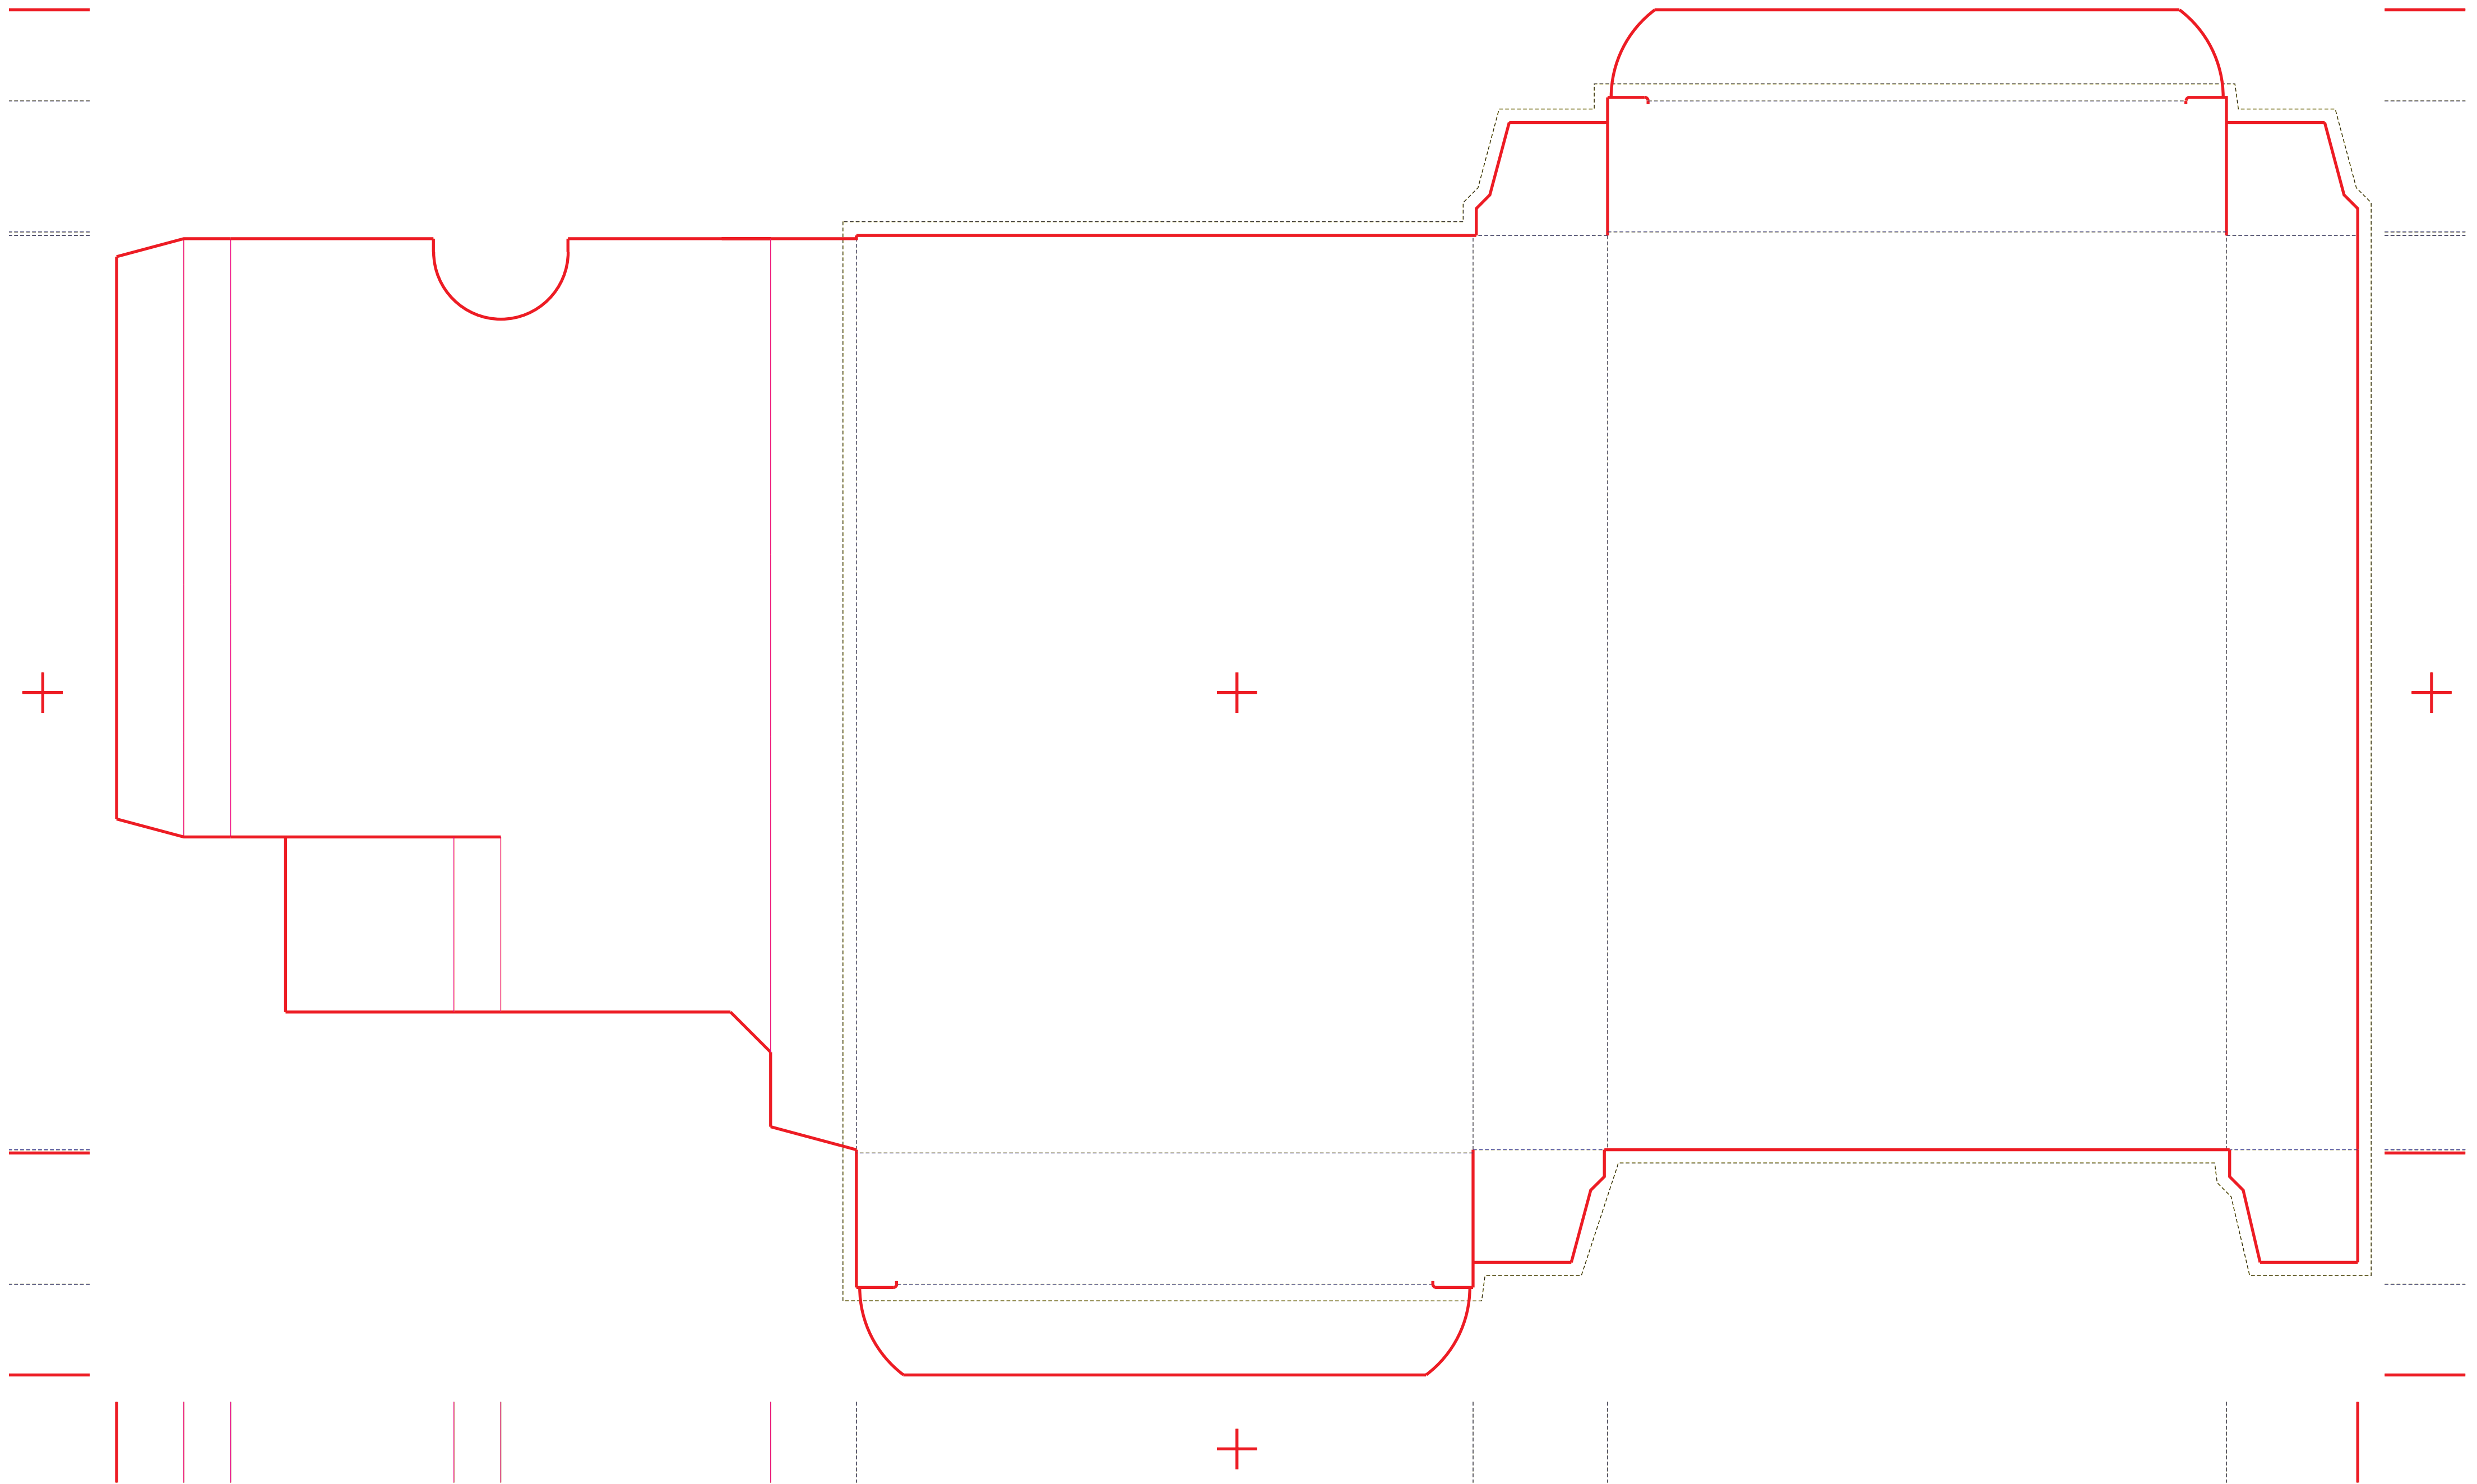

TOP

PRINTED SIDE

REF: CD ROM BOX AVEC BRACE.  
5.75" X 1.25" X 8.5"  
R/R: X = 20.8236, Y = 12.6877  
PGM #: 5002  
97/04/29

Amtech <http://www.amtechdisc.com> 1-800-777-1927

FTP design to <ftp://ftp.amtechdisc.com>